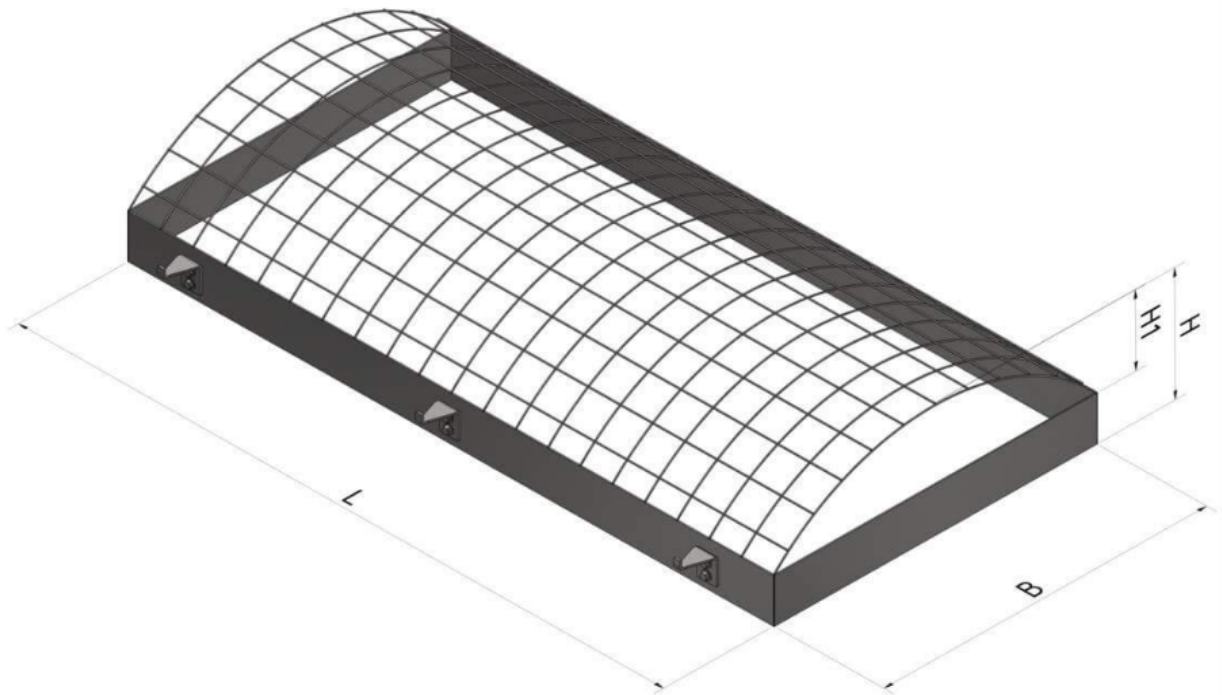

Opmålingskema for ovenlyssikring

O V E N L Y S S I K R I N G

Til opmåling af netstørrelser, skal følgende mål noteres:

Nr.	Antal	L	B	H	H1
1					
2					
3					
4					
5					