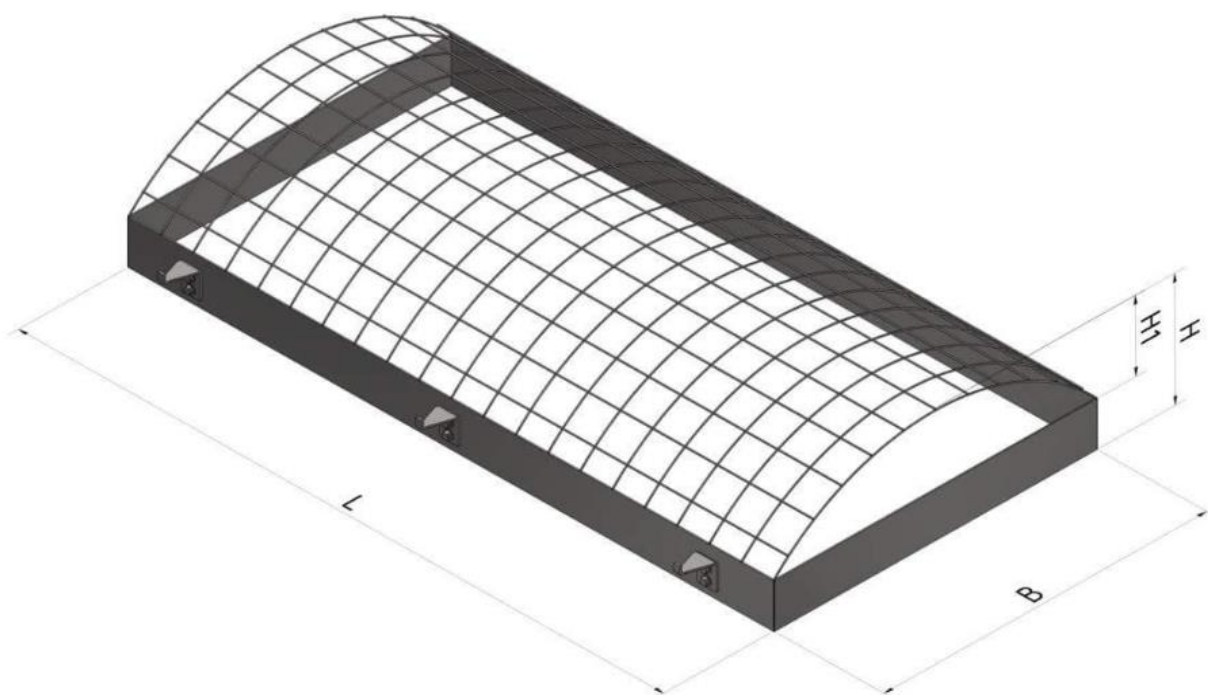

# Opmålingskema for ovenlyssikring

## O V E N L Y S S I K R I N G

Til opmåling af netstørrelser, skal følgende mål noteres:

Nr.	Antal	L	B	H	H1
1					
2					
3					
4					
5					